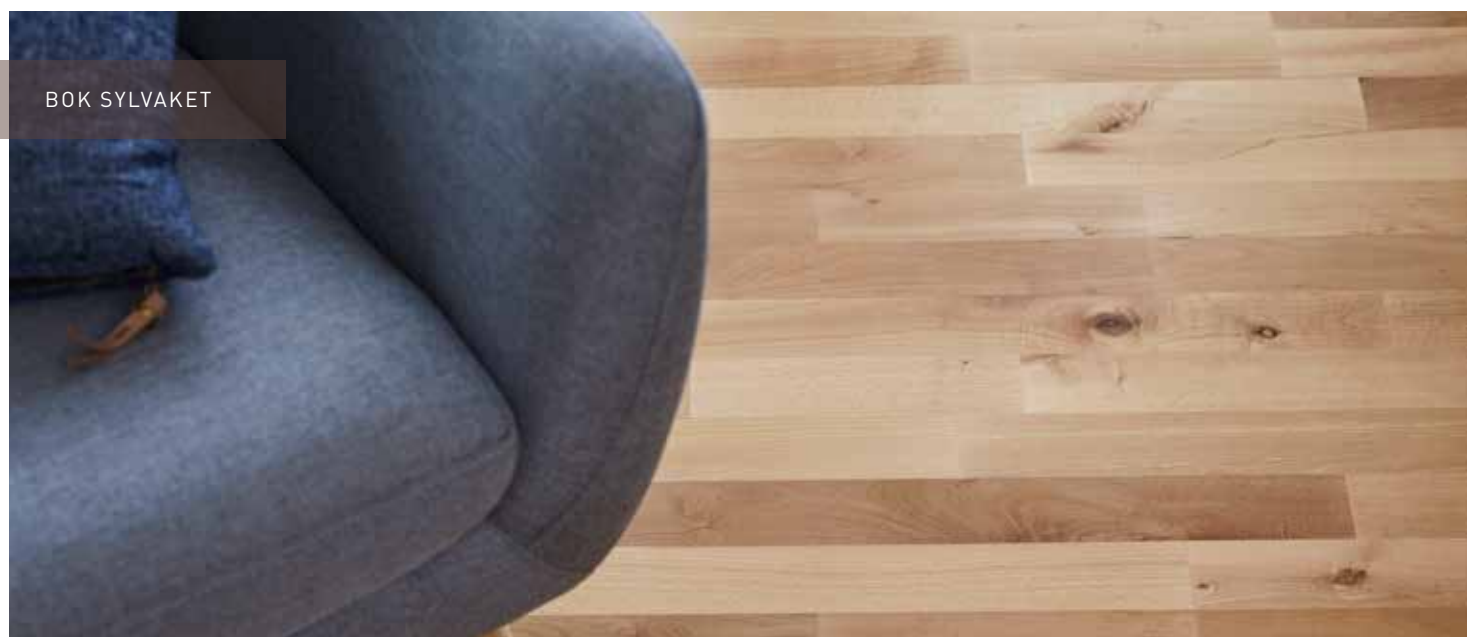

Artikelnr.	EAN nr.	Sortering	Ytbehandling	Pris per m² (ex. Moms)
14 MM MASSIV BOK SYLVAKET PARKETT (BREDD 129 MM)				
531510-189	5708705509488	Classic	Halvblank Lack	870,00
551115-189	5708705592671	Classic	Ultramatt Lack	870,00
537100-189	5708705509266	Classic	Oljad	870,00
531810-189	5708705509501	Classic	Obehandlad	870,00
532310-189	5708705509563	Harmony	Halvblank Lack	760,00
551215-189	5708705592688	Harmony	Ultramatt Lack	760,00
537200-189	5708705509273	Harmony	Oljad	760,00
532510-189	5708705509587	Harmony	Obehandlad	760,00
532410-189	5708705525228	Variation	Halvblank Lack	640,00
551315-189	5708705592695	Variation	Ultramatt Lack	640,00
537300-189	5708705525242	Variation	Oljad	640,00
532010-189	5708705532431	Variation	Obehandlad	640,00

14 MM MASSIV BOK SYLVAKET SKEPPSGOLV (BREDD 129 MM). Är specialtillverkad och kan inte returneras.

541110-189	5708705529431	Classic	Halvblank Lack	1.020,00
551615-189	5708705592725	Classic	Ultramatt Lack	1.020,00
541400-189	5708705529417	Classic	Oljad	1.020,00
541210-189	5708705525938	Harmony	Halvblank Lack	910,00
551415-189	5708705592701	Harmony	Ultramatt Lack	910,00
541500-189	5708705525952	Harmony	Oljad	910,00
541310-189	5708705525976	Variation	Halvblank Lack	790,00
551515-189	5708705592718	Variation	Ultramatt Lack	790,00
541600-189	5708705525990	Variation	Oljad	790,00