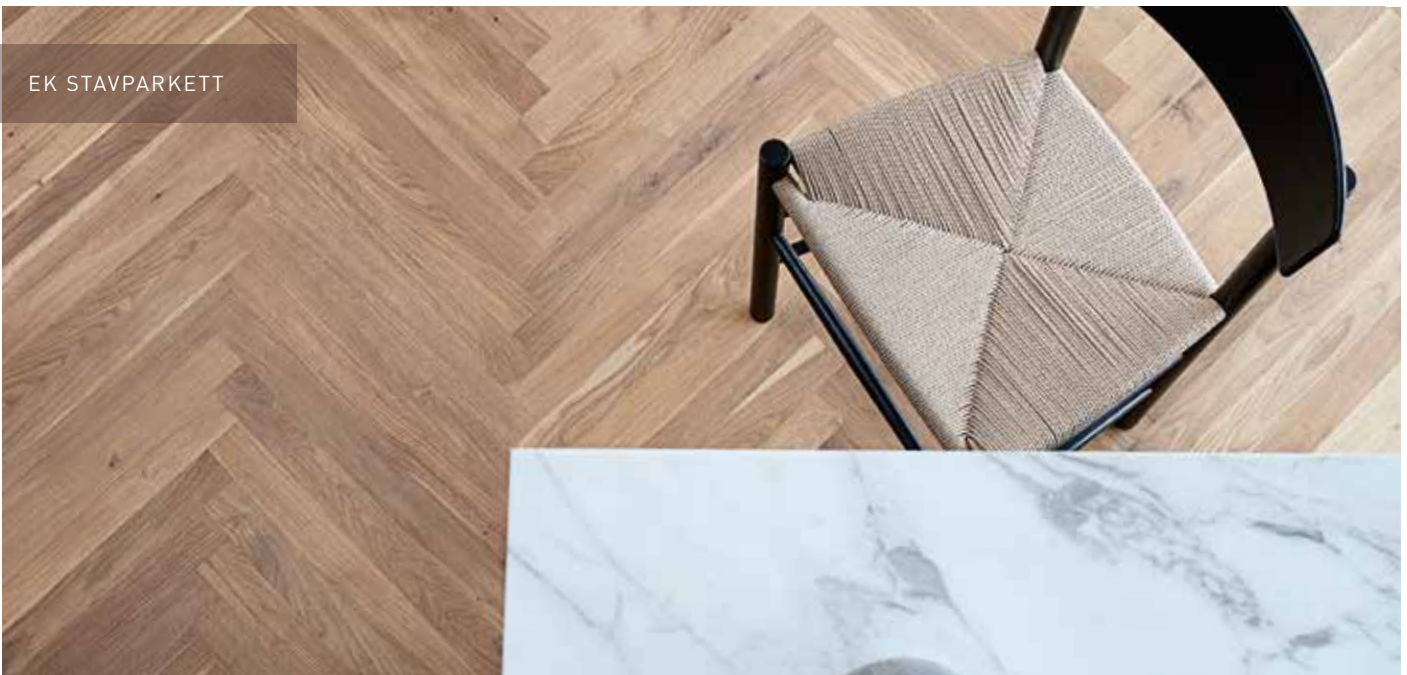

FISKBEN / STAVPARKETT

Single stavar för olika mönsterläggningar. Traditionell fiskbensläggning med kort eller långstav. Samt nu även Junckers extra stora Whale- bone stavar för exklusiv golvmiljö.

Trägolv i geometriska mönster berättar om slott, klassiska herrgårdar och muséer. Estetiken och den tidlösa elegansen i ett fiskbensmönstrat parkettgolv är helt enastående och kan också fungera som en stilren entré i moderna bostäder och modern arkitektur.

Stavar som är frästa med not och fjäder, lämpliga att installera i ett flertal olika mönster.

STAVPARKETT - FISKBENGOLV

Ek

Tjocklek: 15/22 mm

Kort stav: 58,3 x 467,6 mm

Lång stav: 62,1 x 623,5 mm

Ytbehandling: Obehandlad, ytbehandlas på plats